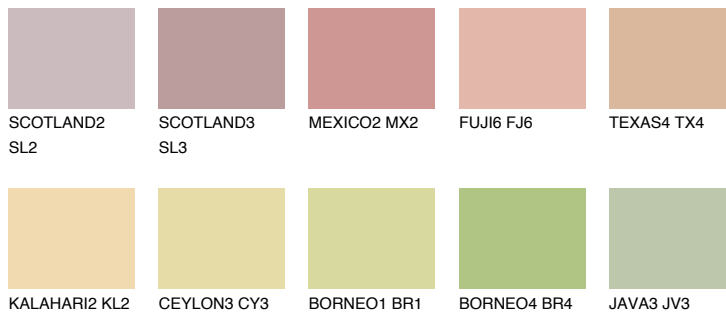

**GOA3 GA3**53% **TSR** 56%

Kompatibilna boja

BOJE PALETE COLOURS OF NATURE

Boje palete Intense

Više informacija o žbukama i bojama, možete pronaći na
www.ceresit.hr