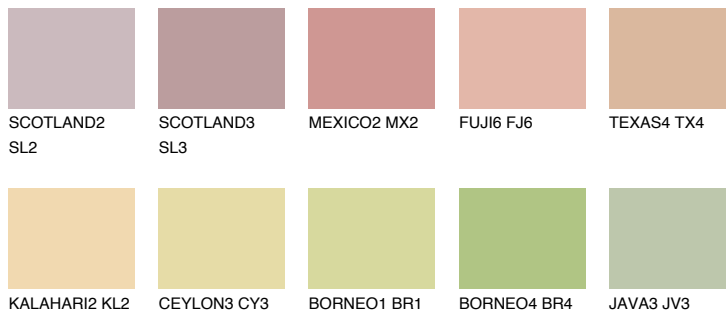

**GOA3 GA3**53% **TSR** 56%

## Kompatibilna boja

### BOJE PALETE COLOURS OF NATURE

### Boje palete Intense

Više informacija o žbukama i bojama, možete pronaći na  
[www.ceresit.hr](http://www.ceresit.hr)