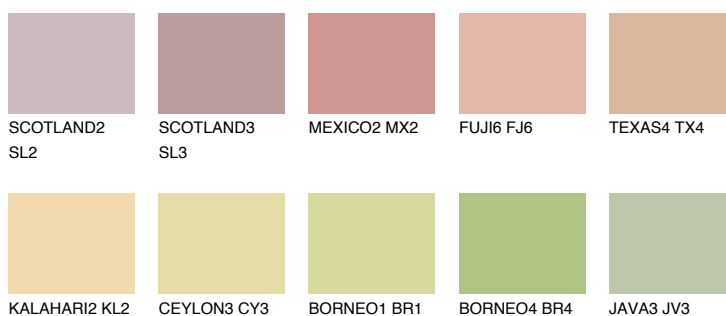

**GOA3 GA3**53% **TSR** 56%

## Kompatibilna boja

### BOJE PALETE COLOURS OF NATURE

### Boje palete Intense

Više informacija o žbukama i bojama, možete pronaći na  
[www.ceresit.hr](http://www.ceresit.hr)