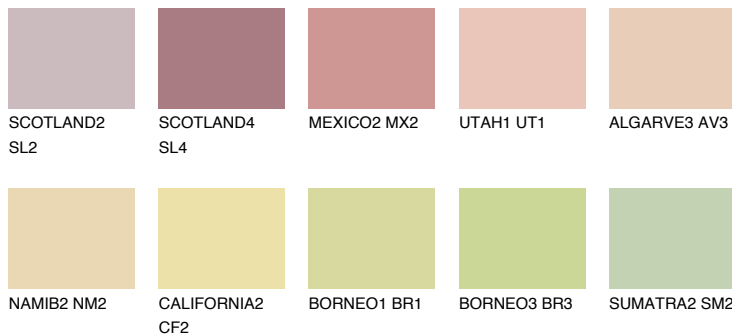


**GOA2 GA2**59% **TSR** 60%

Kompatibilna boja

BOJE PALETE COLOURS OF NATURE

Boje palete Intense

Više informacija o žbukama i bojama, možete pronaći na
www.ceresit.hr