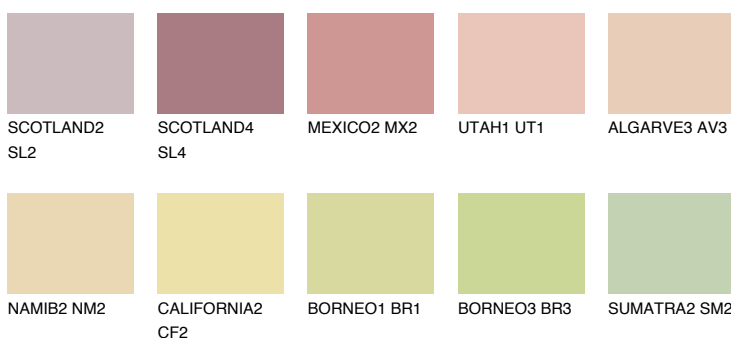

**GOA2 GA2**59% **TSR** 60%

## Kompatibilna boja

### BOJE PALETE COLOURS OF NATURE

### Boje palete Intense

Više informacija o žbukama i bojama, možete pronaći na  
[www.ceresit.hr](http://www.ceresit.hr)