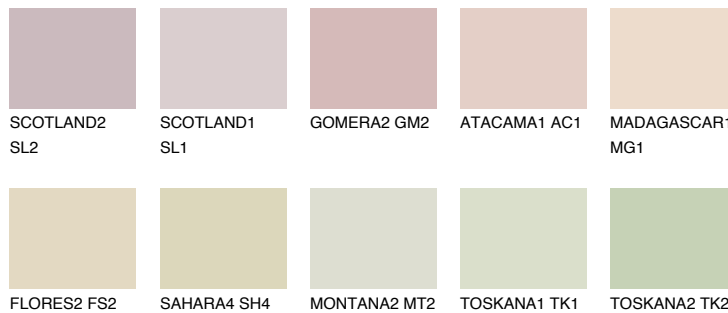


**GOA1 GA1**67% **TSR** 64%

Kompatibilna boja

BOJE PALETE COLOURS OF NATURE

Boje palete Intense

Više informacija o žbukama i bojama, možete pronaći na
www.ceresit.hr