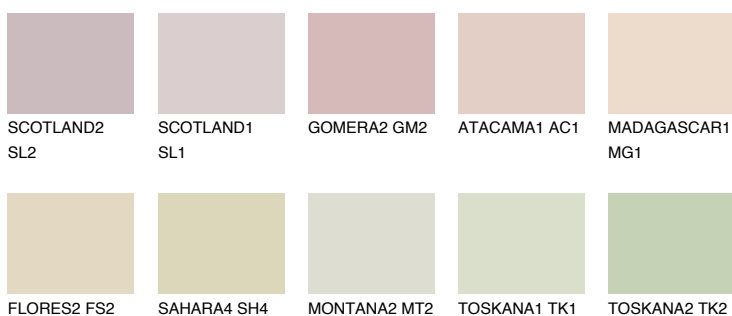


**GOA1 GA1**67% **TSR** 64%

## Kompatibilna boja

### BOJE PALETE COLOURS OF NATURE