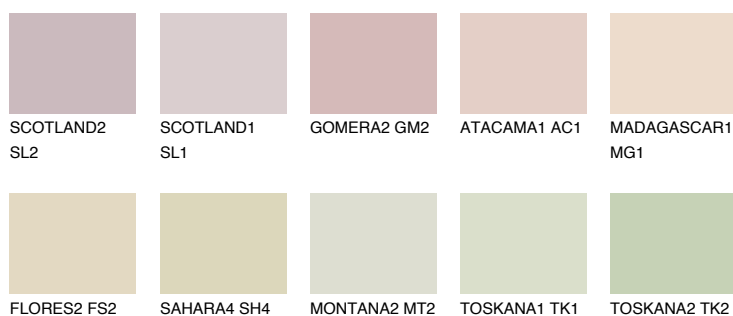


**GOA1 GA1**67% **TSR** 64%

Kompatibilna boja

BOJE PALETE COLOURS OF NATURE

Boje palete Intense

Više informacija o žbukama i bojama, možete pronaći na
www.ceresit.hr