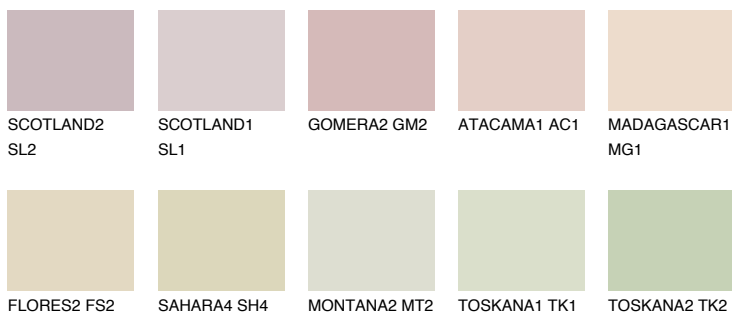

**GOA1 GA1**67% **TSR** 64%

Kompatibilna boja

BOJE PALETE COLOURS OF NATURE

Boje palete Intense

Više informacija o žbukama i bojama, možete pronaći na
www.ceresit.hr