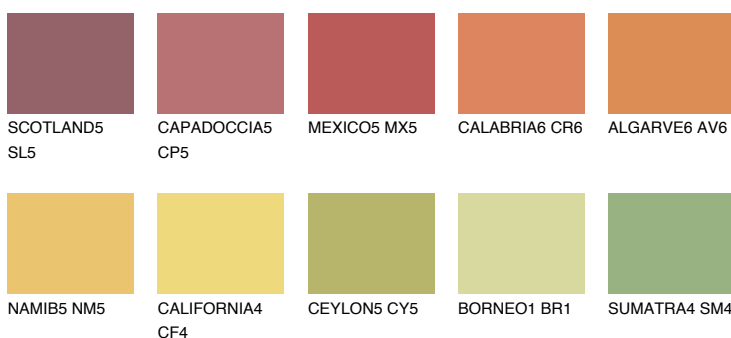

**FLORIDA6 FL6**☀ 48% **TSR 58%****Kompatibilna boja****BOJE PALETE COLOURS OF NATURE****Boje palete Intense**

Više informacija o žbukama i bojama, možete pronaći na
www.ceresit.hr