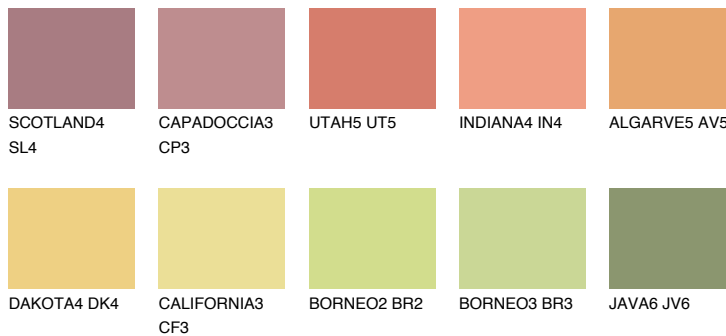

**FLORIDA5 FL5**58% **TSR** 61%**Kompatibilna boja****BOJE PALETE COLOURS OF NATURE****Boje palete Intense**

Više informacija o žbukama i bojama, možete pronaći na
www.ceresit.hr