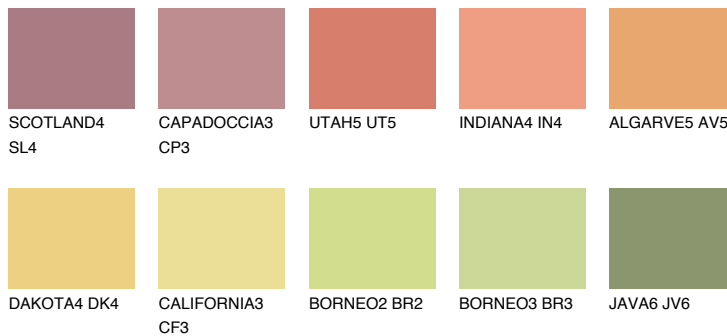

**FLORIDA5 FL5**58% **TSR** 61%**Kompatibilna boja****BOJE PALETE COLOURS OF NATURE****Boje palete Intense**

Više informacija o žbukama i bojama, možete pronaći na
www.ceresit.hr