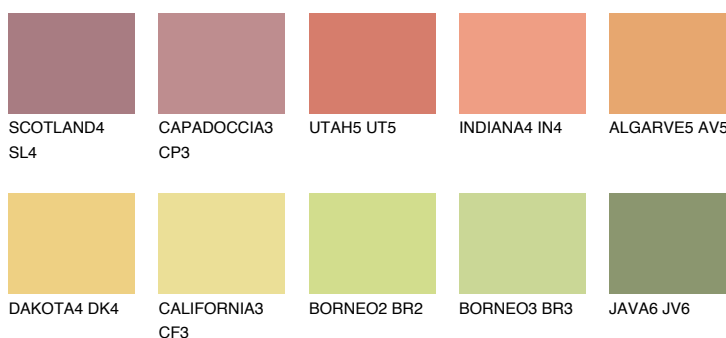

**FLORIDA5 FL5**58% **TSR** 61%**Kompatibilna boja****BOJE PALETE COLOURS OF NATURE****Boje palete Intense**

Više informacija o žbukama i bojama, možete pronaći na
www.ceresit.hr