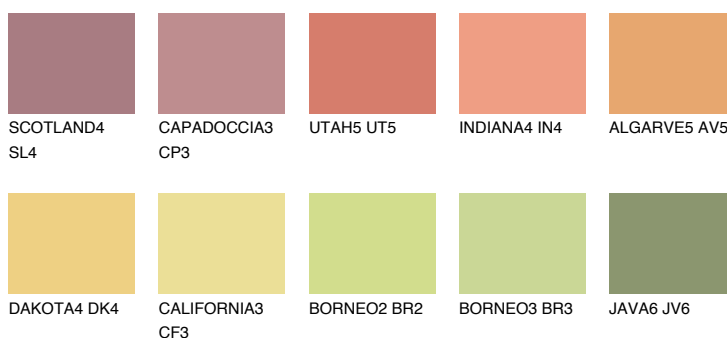

**FLORIDA5 FL5**58% **TSR** 61%**Kompatibilna boja****BOJE PALETE COLOURS OF NATURE****Boje palete Intense**

Više informacija o žbukama i bojama, možete pronaći na
www.ceresit.hr