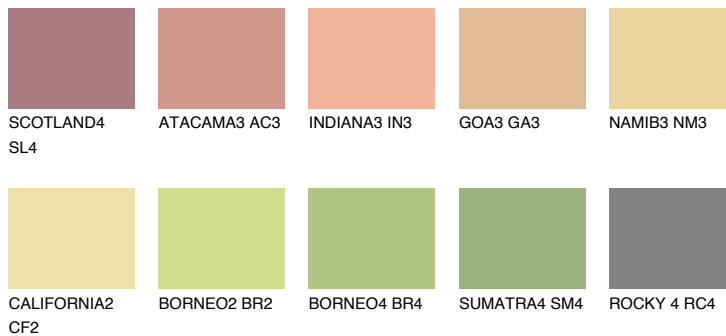

**FLORIDA4 FL4**62% **TSR** 62%**Kompatibilna boja****BOJE PALETE COLOURS OF NATURE****Boje palete Intense**

Više informacija o žbukama i bojama, možete pronaći na
www.ceresit.hr