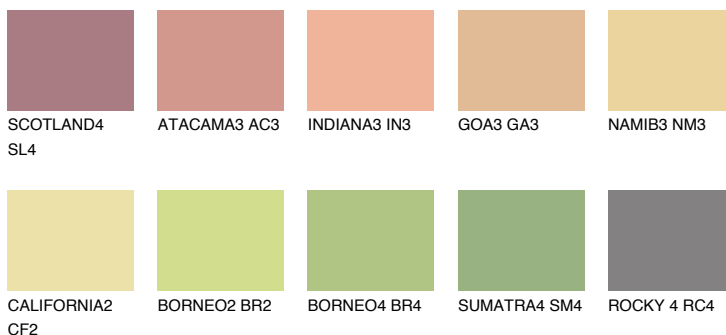

**FLORIDA4 FL4**62% **TSR** 62%**Kompatibilna boja****BOJE PALETE COLOURS OF NATURE****Boje palete Intense**

Više informacija o žbukama i bojama, možete pronaći na
www.ceresit.hr