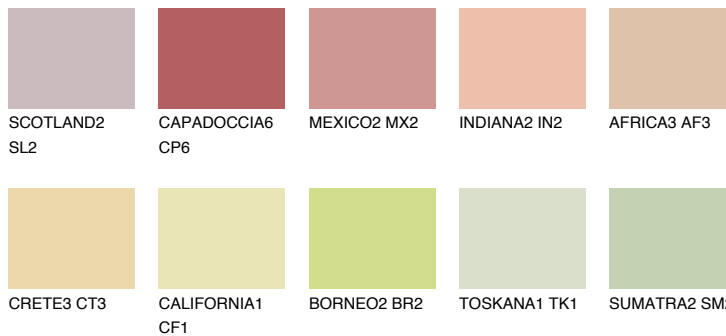

**FLORIDA3 FL3**65% **TSR** 66%**Kompatibilna boja****BOJE PALETE COLOURS OF NATURE****Boje palete Intense**

Više informacija o žbukama i bojama, možete pronaći na  
[www.ceresit.hr](http://www.ceresit.hr)