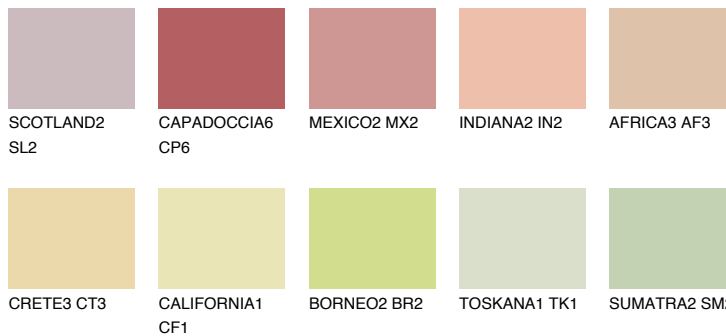


**FLORIDA3 FL3**65% **TSR** 66%**Kompatibilna boja****BOJE PALETE COLOURS OF NATURE****Boje palete Intense**

Više informacija o žbukama i bojama, možete pronaći na
www.ceresit.hr