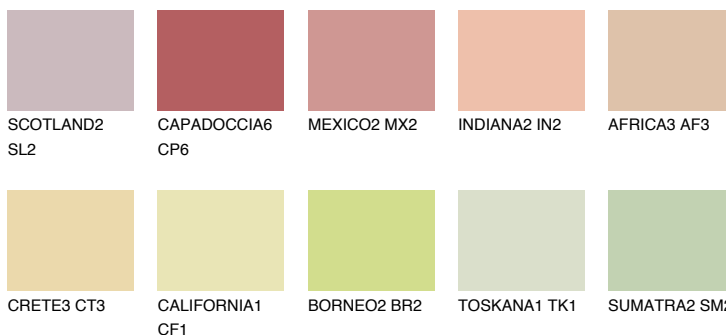

**FLORIDA3 FL3**65% **TSR** 66%**Kompatibilna boja****BOJE PALETE COLOURS OF NATURE****Boje palete Intense**

Više informacija o žbukama i bojama, možete pronaći na
www.ceresit.hr