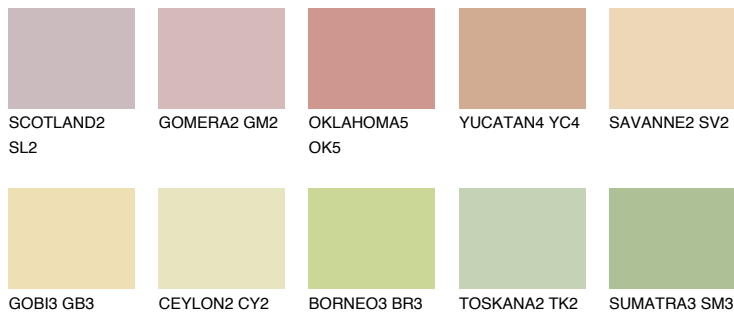


**FLORIDA2 FL2**70% **TSR** 69%**Kompatibilna boja****BOJE PALETE COLOURS OF NATURE****Boje palete Intense**

Više informacija o žbukama i bojama, možete pronaći na  
[www.ceresit.hr](http://www.ceresit.hr)