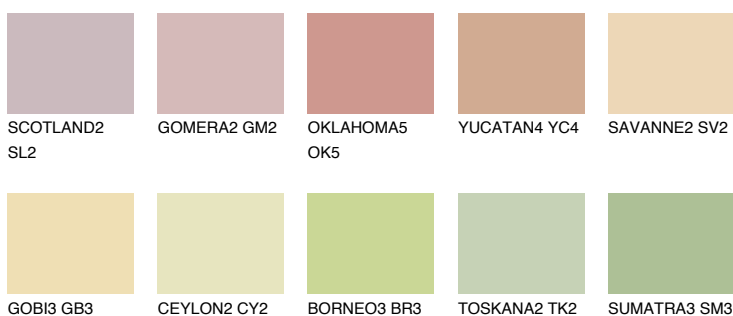

**FLORIDA2 FL2**70% **TSR** 69%**Kompatibilna boja****BOJE PALETE COLOURS OF NATURE****Boje palete Intense**

Više informacija o žbukama i bojama, možete pronaći na  
[www.ceresit.hr](http://www.ceresit.hr)