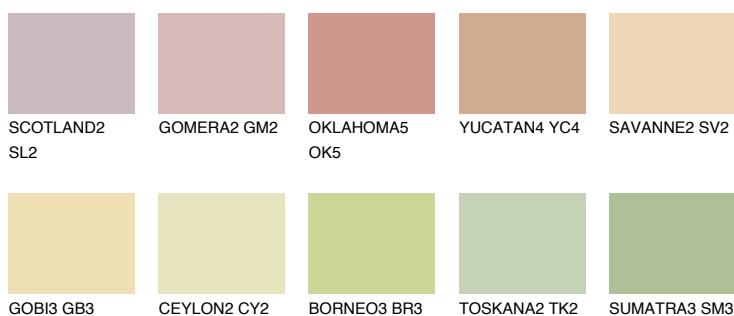

**FLORIDA2 FL2**70% **TSR** 69%**Kompatibilna boja****BOJE PALETE COLOURS OF NATURE****Boje palete Intense**

Više informacija o žbukama i bojama, možete pronaći na
www.ceresit.hr