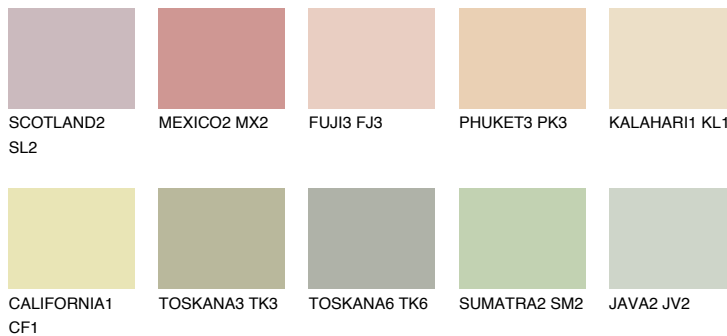


**FLORIDA1 FL1**74% **TSR** 69%**Kompatibilna boja****BOJE PALETE COLOURS OF NATURE****Boje palete Intense**

Više informacija o žbukama i bojama, možete pronaći na
www.ceresit.hr