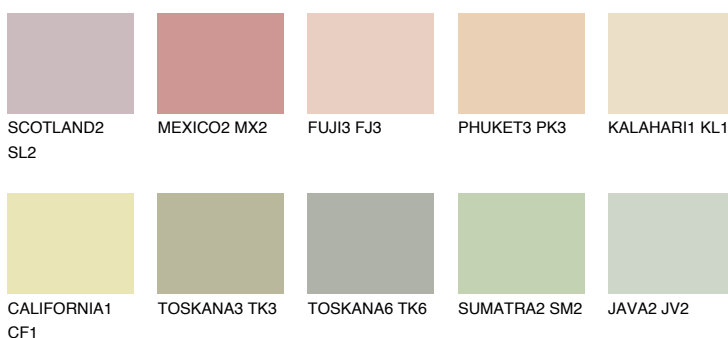

**FLORIDA1 FL1**74% **TSR** 69%**Kompatibilna boja****BOJE PALETE COLOURS OF NATURE****Boje palete Intense**

Više informacija o žbukama i bojama, možete pronaći na
www.ceresit.hr