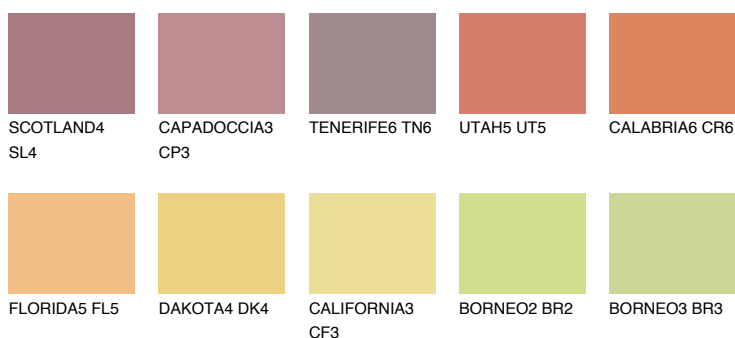

**BARBADOS6 BA6**☀ 44% **TSR** 60%**Kompatibilna boja****BOJE PALETE COLOURS OF NATURE****Boje palete Intense**

Više informacija o žbukama i bojama, možete pronaći na
www.ceresit.hr