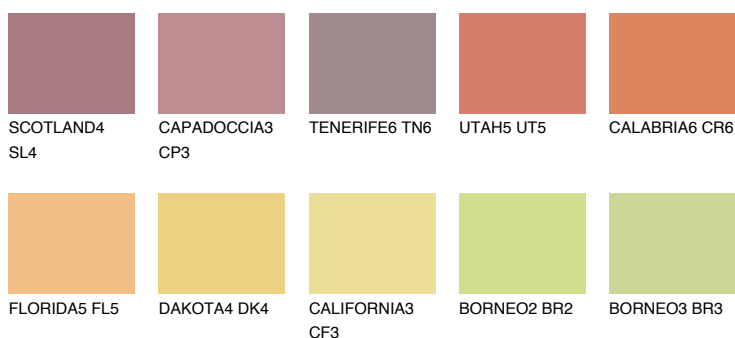

**BARBADOS6 BA6**☀ 44% **TSR** 60%**Kompatibilna boja****BOJE PALETE COLOURS OF NATURE****Boje palete Intense**

Više informacija o žbukama i bojama, možete pronaći na  
[www.ceresit.hr](http://www.ceresit.hr)