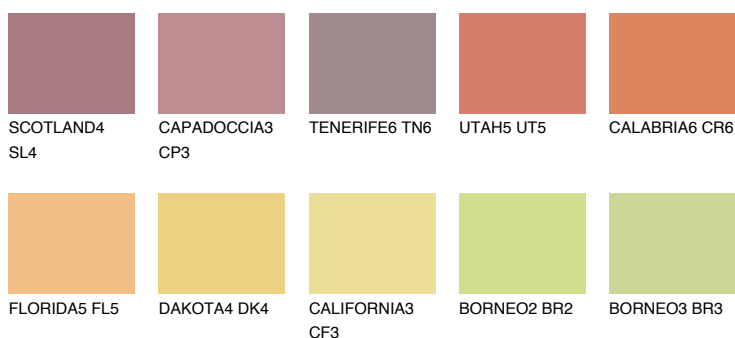

**BARBADOS6 BA6**☀ 44% **TSR 60%****Kompatibilna boja****BOJE PALETE COLOURS OF NATURE****Boje palete Intense**

Više informacija o žbukama i bojama, možete pronaći na  
[www.ceresit.hr](http://www.ceresit.hr)