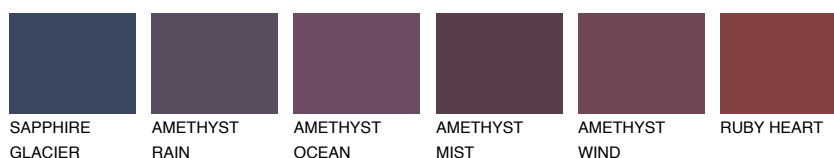

**TAHITI3 TH3**☀ 35% **TSR** 40%**Kompatibilna boja****BOJE PALETE COLOURS OF NATURE****Boje palete Intense**

Više informacija o žbukama i bojama, možete pronaći na  
[www.ceresit.hr](http://www.ceresit.hr)