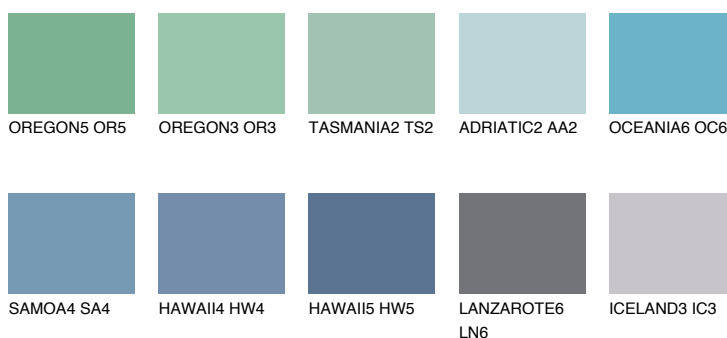

**TAHITI3 TH3**☀ 35% **TSR** 40%**Kompatibilna boja****BOJE PALETE COLOURS OF NATURE****Boje palete Intense**

Više informacija o žbukama i bojama, možete pronaći na  
[www.ceresit.hr](http://www.ceresit.hr)