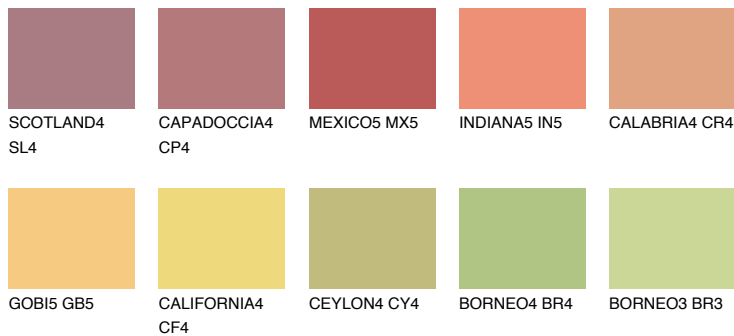

**BARBADOS5 BA5**☀ 48% **TSR** 61%**Kompatibilna boja****BOJE PALETE COLOURS OF NATURE****Boje palete Intense**

Više informacija o žbukama i bojama, možete pronaći na
www.ceresit.hr