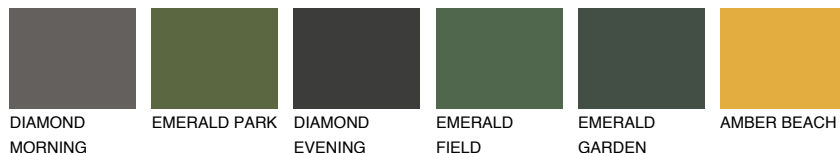

**BARBADOS5 BA5**☀ 48% **TSR** 61%**Kompatibilna boja****BOJE PALETE COLOURS OF NATURE****Boje palete Intense**

Više informacija o žbukama i bojama, možete pronaći na
www.ceresit.hr