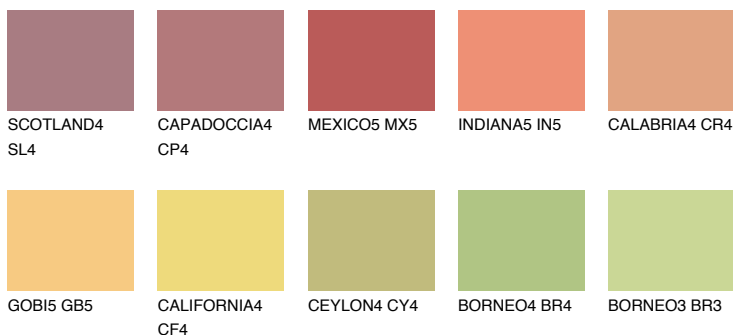

**BARBADOS5 BA5**☀ 48% **TSR** 61%**Kompatibilna boja****BOJE PALETE COLOURS OF NATURE****Boje palete Intense**

Više informacija o žbukama i bojama, možete pronaći na
www.ceresit.hr