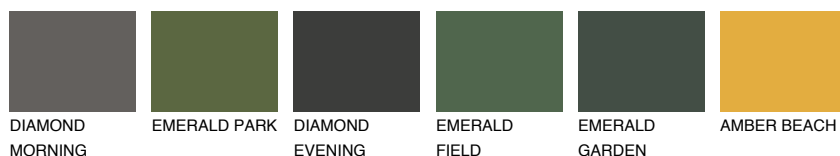

**BARBADOS5 BA5**☀ 48% **TSR** 61%**Kompatibilna boja****BOJE PALETE COLOURS OF NATURE****Boje palete Intense**

Više informacija o žbukama i bojama, možete pronaći na
www.ceresit.hr