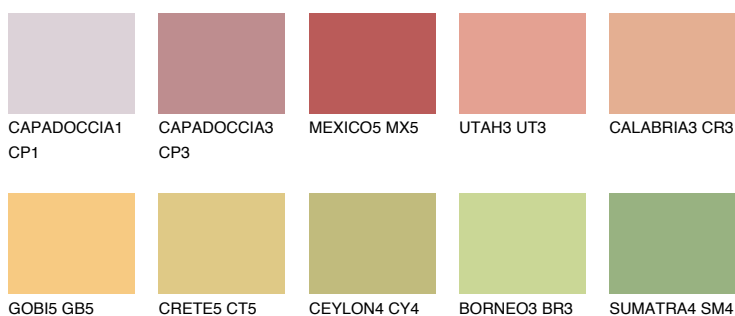

**BARBADOS4 BA4**51% **TSR** 61%**Kompatibilna boja****BOJE PALETE COLOURS OF NATURE****Boje palete Intense**

Više informacija o žbukama i bojama, možete pronaći na
www.ceresit.hr