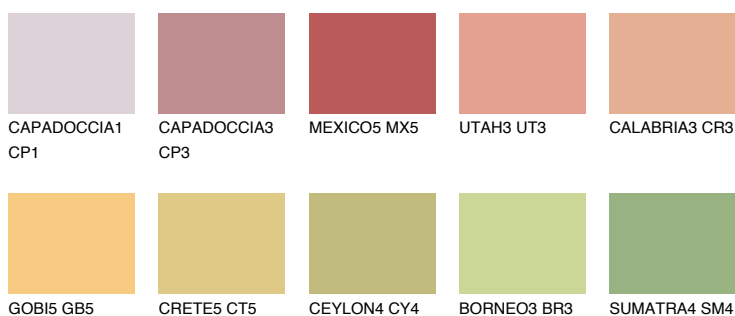

**BARBADOS4 BA4**51% **TSR** 61%**Kompatibilna boja****BOJE PALETE COLOURS OF NATURE****Boje palete Intense**

Više informacija o žbukama i bojama, možete pronaći na  
[www.ceresit.hr](http://www.ceresit.hr)