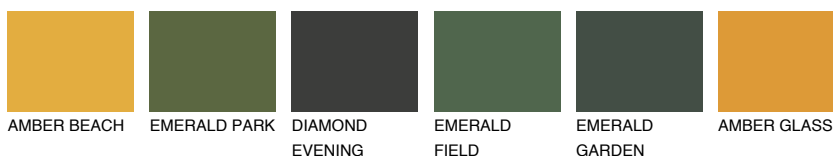

**BARBADOS3 BA3**56% **TSR** 62%**Kompatibilna boja****BOJE PALETE COLOURS OF NATURE****Boje palete Intense**

Više informacija o žbukama i bojama, možete pronaći na
www.ceresit.hr