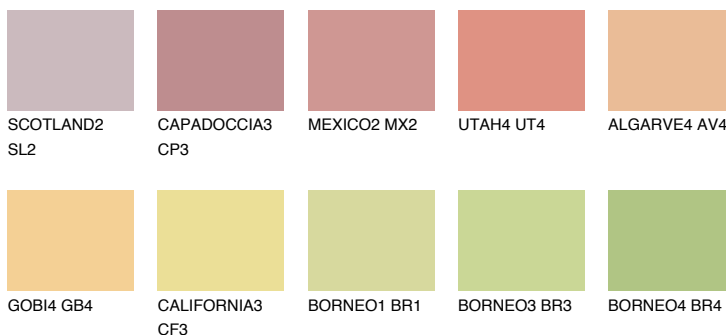

**BARBADOS3 BA3**56% **TSR** 62%**Kompatibilna boja****BOJE PALETE COLOURS OF NATURE****Boje palete Intense**

Više informacija o žbukama i bojama, možete pronaći na
www.ceresit.hr