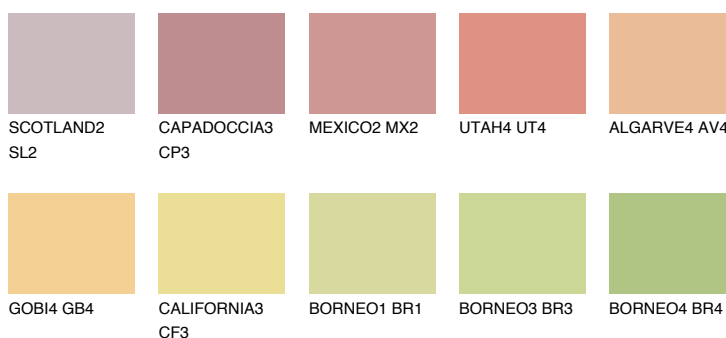

**BARBADOS3 BA3**56% **TSR** 62%**Kompatibilna boja****BOJE PALETE COLOURS OF NATURE****Boje palete Intense**

Više informacija o žbukama i bojama, možete pronaći na
www.ceresit.hr