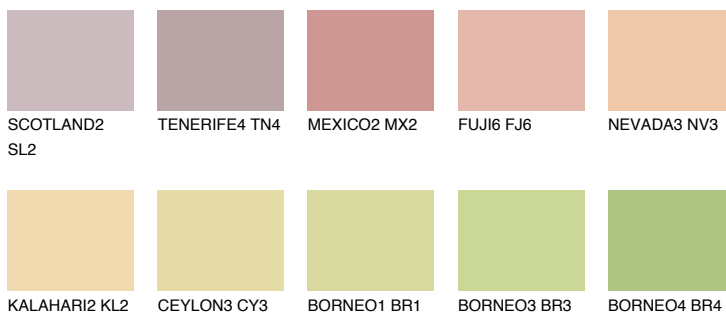

**BARBADOS2 BA2**61% **TSR** 65%**Kompatibilna boja****BOJE PALETE COLOURS OF NATURE****Boje palete Intense**

Više informacija o žbukama i bojama, možete pronaći na www.ceresit.hr