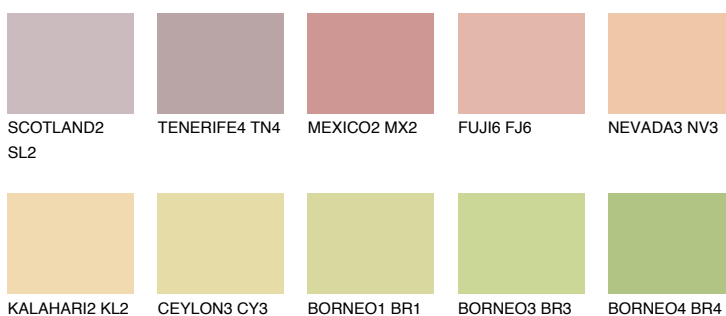

**BARBADOS2 BA2**61% **TSR** 65%**Kompatibilna boja****BOJE PALETE COLOURS OF NATURE****Boje palete Intense**

Više informacija o žbukama i bojama, možete pronaći na
www.ceresit.hr