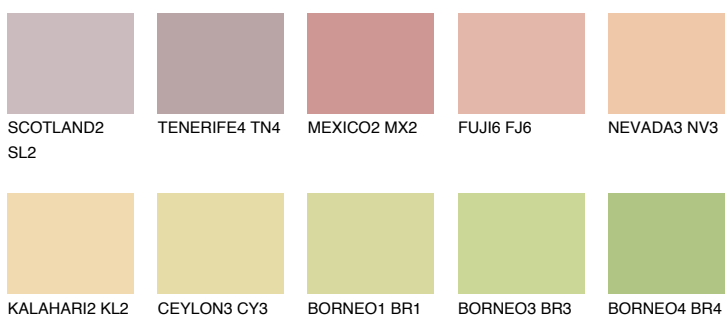

**BARBADOS2 BA2**61% **TSR** 65%**Kompatibilna boja****BOJE PALETE COLOURS OF NATURE****Boje palete Intense**

Više informacija o žbukama i bojama, možete pronaći na
www.ceresit.hr