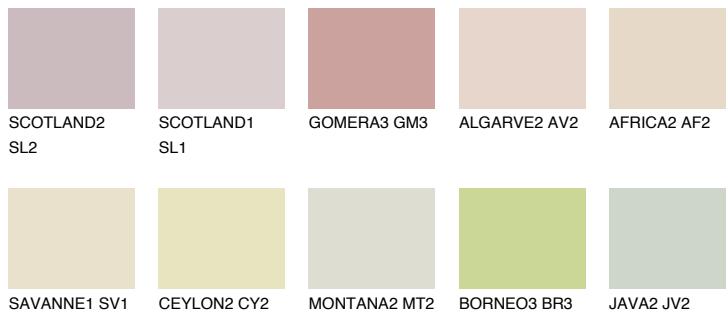

**BARBADOS1 BA1**72% **TSR** 70%**Kompatibilna boja****BOJE PALETE COLOURS OF NATURE****Boje palete Intense**

Više informacija o žbukama i bojama, možete pronaći na  
[www.ceresit.hr](http://www.ceresit.hr)