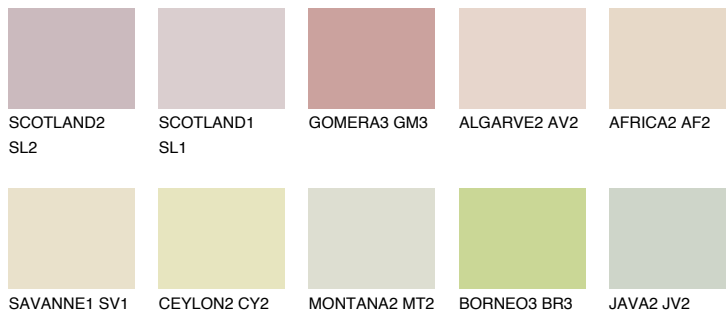


**BARBADOS1 BA1**72% **TSR** 70%**Kompatibilna boja****BOJE PALETE COLOURS OF NATURE****Boje palete Intense**

Više informacija o žbukama i bojama, možete pronaći na
www.ceresit.hr