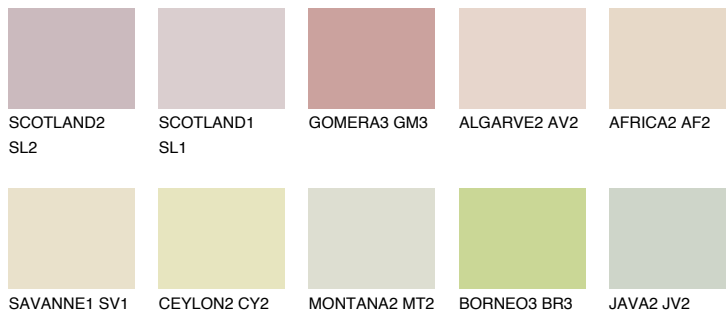


**BARBADOS1 BA1**72% **TSR** 70%**Kompatibilna boja****BOJE PALETE COLOURS OF NATURE****Boje palete Intense**

Više informacija o žbukama i bojama, možete pronaći na  
[www.ceresit.hr](http://www.ceresit.hr)