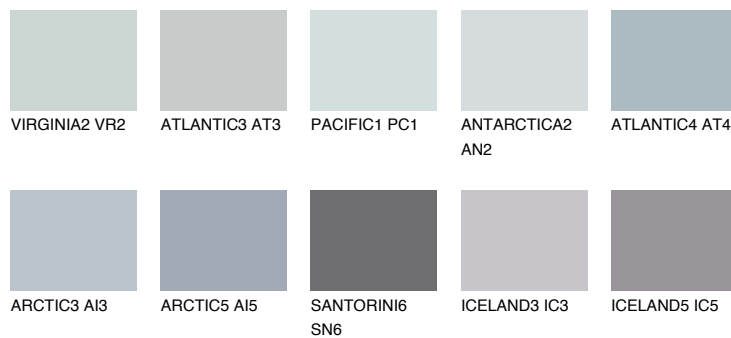

ANTARCTICA5 AN566% **TSR** 59%**Kompatibilna boja****BOJE PALETE COLOURS OF NATURE****Boje palete Intense**

Više informacija o žbukama i bojama, možete pronaći na
www.ceresit.hr