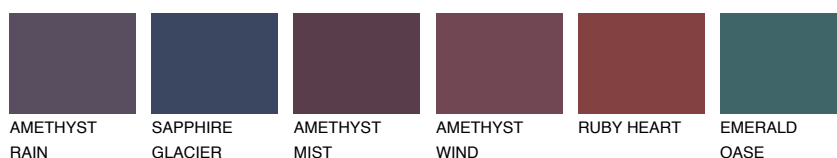

ANTARCTICA4 AN469% **TSR** 64%**Kompatibilna boja****BOJE PALETE COLOURS OF NATURE****Boje palete Intense**

Više informacija o žbukama i bojama, možete pronaći na
www.ceresit.hr