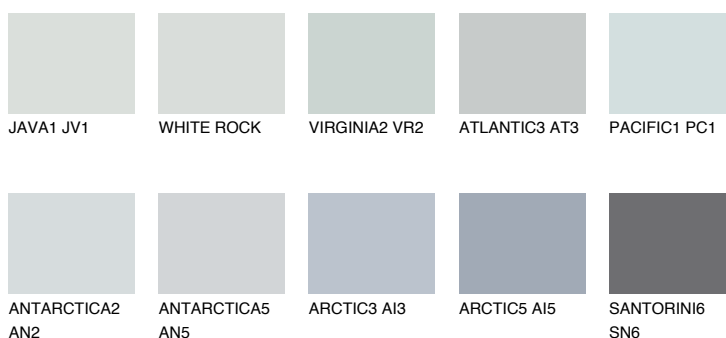

ANTARCTICA3 AN369% **TSR** 64%**Kompatibilna boja****BOJE PALETE COLOURS OF NATURE****Boje palete Intense**

Više informacija o žbukama i bojama, možete pronaći na
www.ceresit.hr