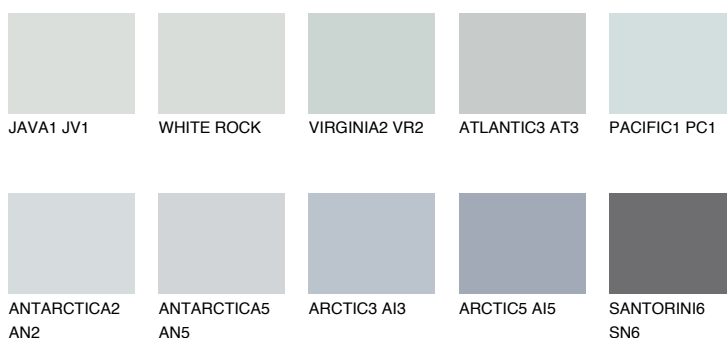

ANTARCTICA3 AN369% **TSR** 64%**Kompatibilna boja****BOJE PALETE COLOURS OF NATURE****Boje palete Intense**

Više informacija o žbukama i bojama, možete pronaći na
www.ceresit.hr