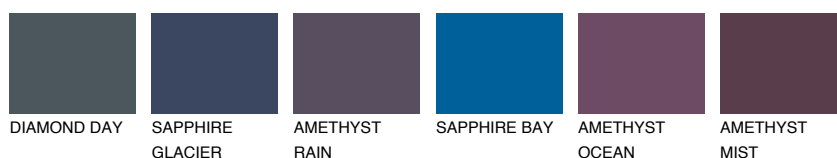

ANTARCTICA3 AN369% **TSR** 64%**Kompatibilna boja****BOJE PALETE COLOURS OF NATURE****Boje palete Intense**

Više informacija o žbukama i bojama, možete pronaći na
www.ceresit.hr