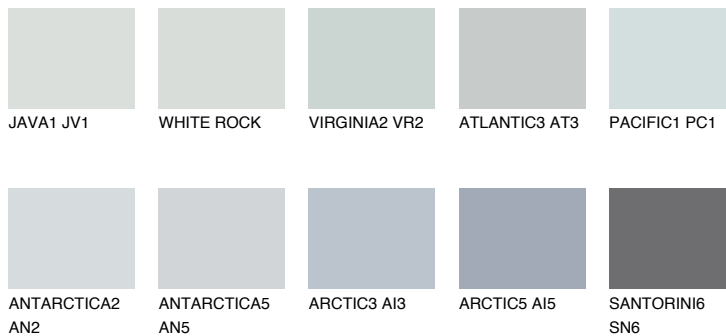

**ANTARCTICA3 AN3**69% **TSR** 64%**Kompatibilna boja****BOJE PALETE COLOURS OF NATURE****Boje palete Intense**

Više informacija o žbukama i bojama, možete pronaći na [www.ceresit.hr](http://www.ceresit.hr)