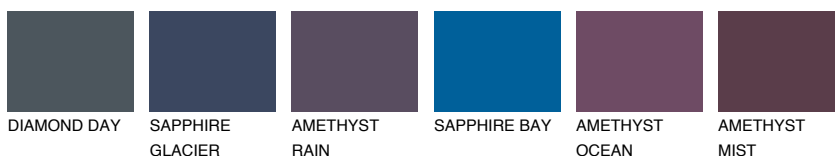

ANTARCTICA2 AN2☀ 71% **TSR** 64%**Kompatibilna boja****BOJE PALETE COLOURS OF NATURE****Boje palete Intense**

Više informacija o žbukama i bojama, možete pronaći na www.ceresit.hr