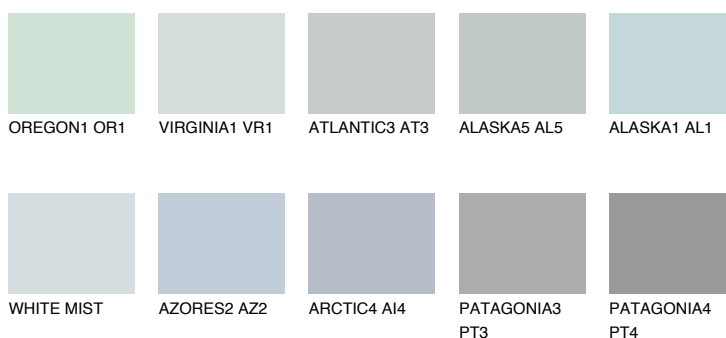

ANTARCTICA2 AN2☀️ 71% **TSR** 64%**Kompatibilna boja****BOJE PALETE COLOURS OF NATURE****Boje palete Intense**

Više informacija o žbukama i bojama, možete pronaći na
www.ceresit.hr