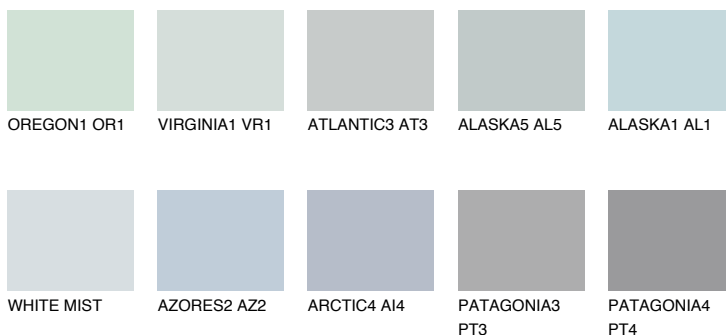

ANTARCTICA2 AN2☀ 71% **TSR** 64%**Kompatibilna boja****BOJE PALETE COLOURS OF NATURE****Boje palete Intense**

Više informacija o žbukama i bojama, možete pronaći na www.ceresit.hr