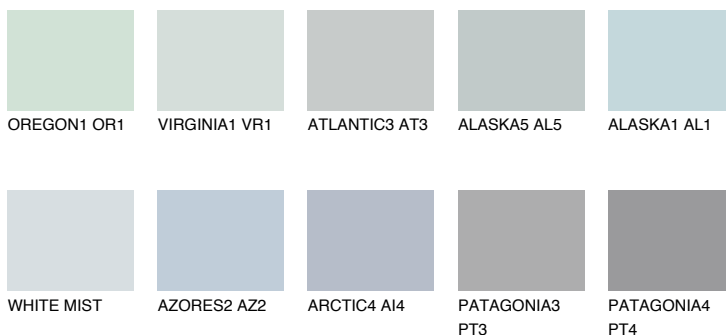

**ANTARCTICA2 AN2**☀ 71% **TSR** 64%**Kompatibilna boja****BOJE PALETE COLOURS OF NATURE****Boje palete Intense**

Više informacija o žbukama i bojama, možete pronaći na [www.ceresit.hr](http://www.ceresit.hr)