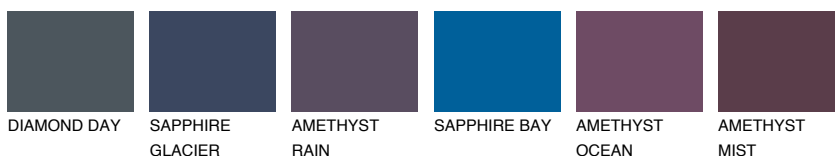

**ANTARCTICA2 AN2**☀ 71% **TSR** 64%**Kompatibilna boja****BOJE PALETE COLOURS OF NATURE****Boje palete Intense**

Više informacija o žbukama i bojama, možete pronaći na [www.ceresit.hr](http://www.ceresit.hr)