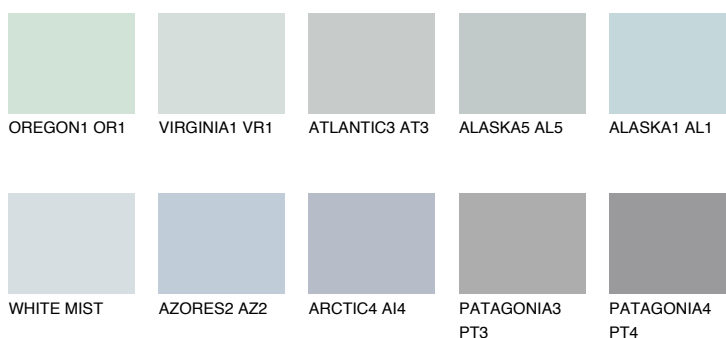

ANTARCTICA2 AN2☀ 71% **TSR** 64%**Kompatibilna boja****BOJE PALETE COLOURS OF NATURE****Boje palete Intense**

Više informacija o žbukama i bojama, možete pronaći na www.ceresit.hr