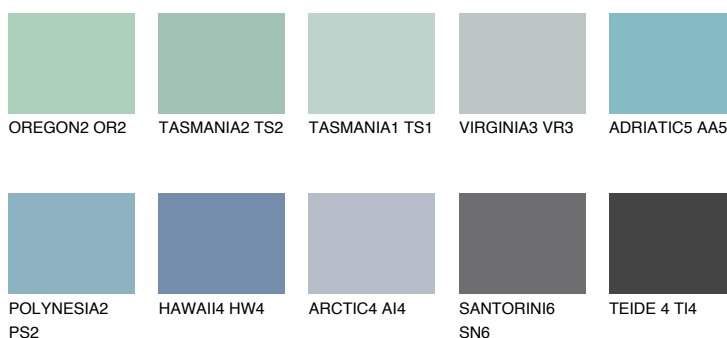

**TAHITI2 TH2**☀ 45% **TSR** 46%**Kompatibilna boja****BOJE PALETE COLOURS OF NATURE****Boje palete Intense**

Više informacija o žbukama i bojama, možete pronaći na www.ceresit.hr