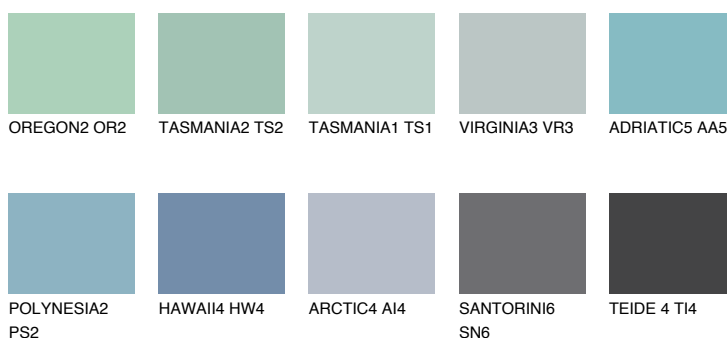

**TAHITI2 TH2**☀ 45% **TSR** 46%**Kompatibilna boja****BOJE PALETE COLOURS OF NATURE****Boje palete Intense**

Više informacija o žbukama i bojama, možete pronaći na [www.ceresit.hr](http://www.ceresit.hr)