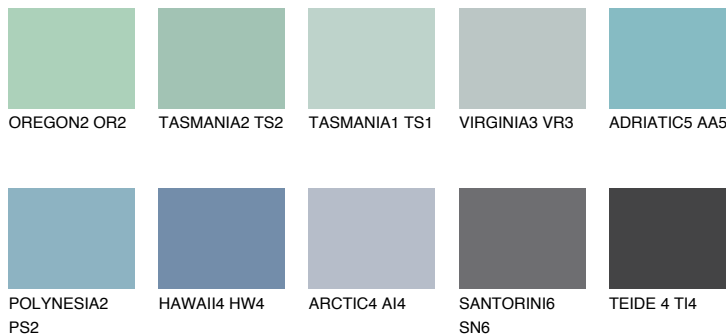

**TAHITI2 TH2**☀ 45% **TSR** 46%**Kompatibilna boja****BOJE PALETE COLOURS OF NATURE****Boje palete Intense**

Više informacija o žbukama i bojama, možete pronaći na  
[www.ceresit.hr](http://www.ceresit.hr)