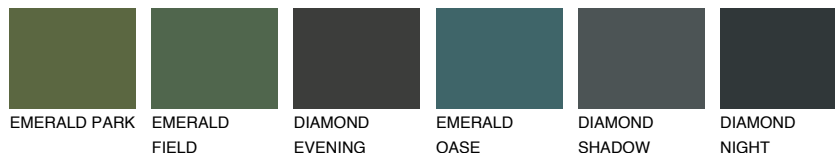

ANTARCTICA1 AN181% **TSR** 71%**Kompatibilna boja****BOJE PALETE COLOURS OF NATURE****Boje palete Intense**

Više informacija o žbukama i bojama, možete pronaći na
www.ceresit.hr