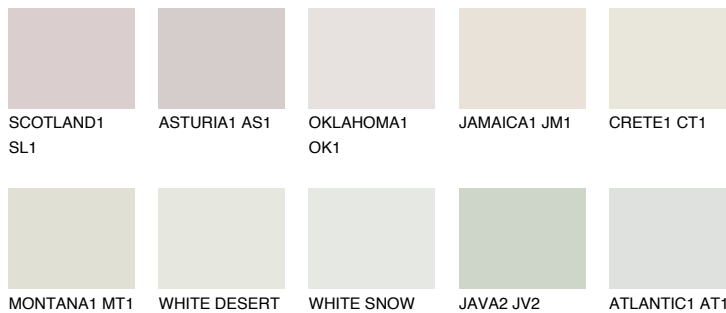

ANTARCTICA1 AN181% **TSR** 71%**Kompatibilna boja****BOJE PALETE COLOURS OF NATURE****Boje palete Intense**

Više informacija o žbukama i bojama, možete pronaći na
www.ceresit.hr