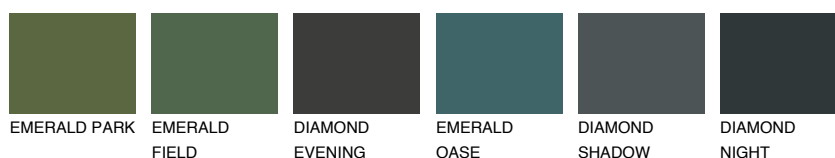

ANTARCTICA1 AN181% **TSR** 71%**Kompatibilna boja****BOJE PALETE COLOURS OF NATURE****Boje palete Intense**

Više informacija o žbukama i bojama, možete pronaći na
www.ceresit.hr