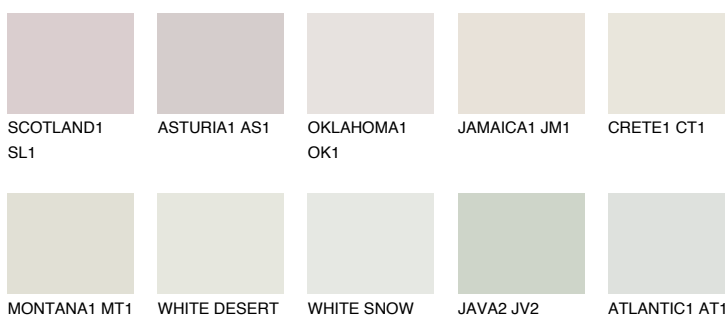

ANTARCTICA1 AN181% **TSR** 71%**Kompatibilna boja****BOJE PALETE COLOURS OF NATURE****Boje palete Intense**

Više informacija o žbukama i bojama, možete pronaći na
www.ceresit.hr