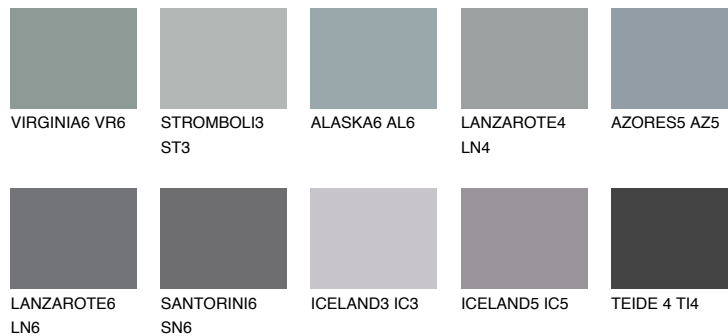

**LANSAROTE5 LN5**☀ 25% **TSR** 23%**Kompatibilna boja****BOJE PALETE COLOURS OF NATURE****Boje palete Intense**

Više informacija o žbukama i bojama, možete pronaći na www.ceresit.hr

Predstavljene boje odnose se na žbuke i boje koje nudi Ceresit. Zbog upotrebe digitalnih tehnika, predstavljene boje možda ne odgovaraju u potpunosti stvarnim bojama pa se ne mogu smatrati pouzdanom prezentacijom boja. Preporučujemo provjeru jedinstvenih uzoraka boja.