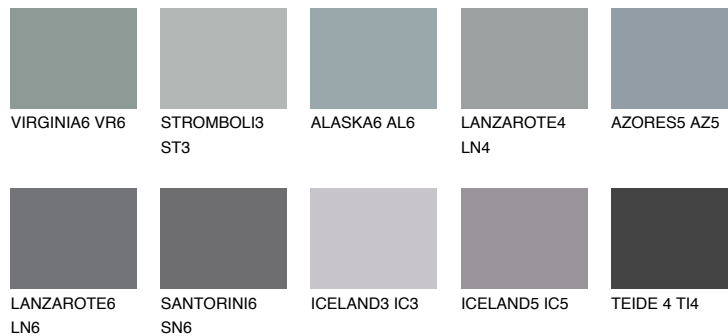

**LANZAROTE5 LN5**☀ 25% **TSR** 23%**Kompatibilna boja****BOJE PALETE COLOURS OF NATURE****Boje palete Intense**

Više informacija o žbukama i bojama, možete pronaći na www.ceresit.hr

Predstavljene boje odnose se na žbuke i boje koje nudi Ceresit. Zbog upotrebe digitalnih tehnika, predstavljene boje možda ne odgovaraju u potpunosti stvarnim bojama pa se ne mogu smatrati pouzdanom prezentacijom boja. Preporučujemo provjeru jedinstvenih uzoraka boja.