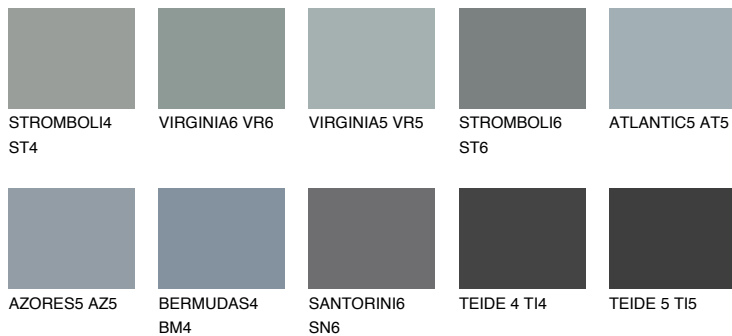

**LANZAROTE4 LN4**☀ 35% **TSR** 32%**Kompatibilna boja****BOJE PALETE COLOURS OF NATURE****Boje palete Intense**

Više informacija o žbukama i bojama, možete pronaći na  
[www.ceresit.hr](http://www.ceresit.hr)