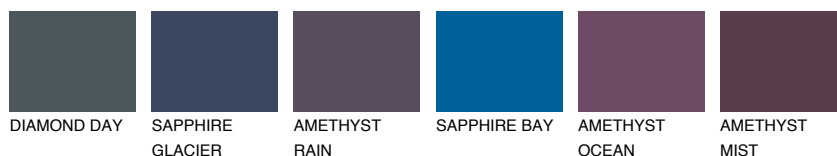

LANZAROTE4 LN4☀ 35% **TSR** 32%**Kompatibilna boja****BOJE PALETE COLOURS OF NATURE****Boje palete Intense**

Više informacija o žbukama i bojama, možete pronaći na
www.ceresit.hr