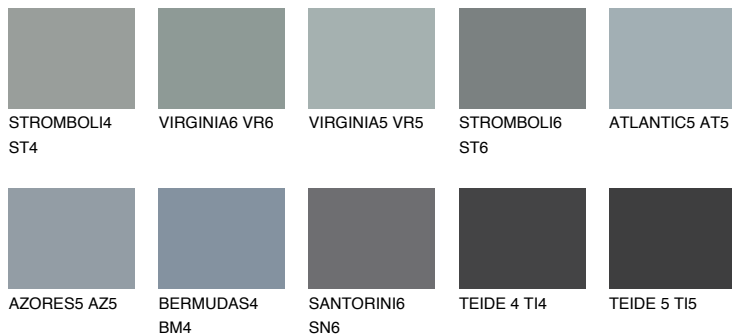

LANZAROTE4 LN4☀ 35% **TSR** 32%**Kompatibilna boja****BOJE PALETE COLOURS OF NATURE****Boje palete Intense**

Više informacija o žbukama i bojama, možete pronaći na
www.ceresit.hr