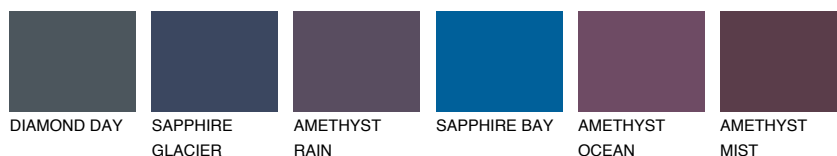

**LANZAROTE4 LN4**☀ 35% **TSR** 32%**Kompatibilna boja****BOJE PALETE COLOURS OF NATURE****Boje palete Intense**

Više informacija o žbukama i bojama, možete pronaći na  
[www.ceresit.hr](http://www.ceresit.hr)