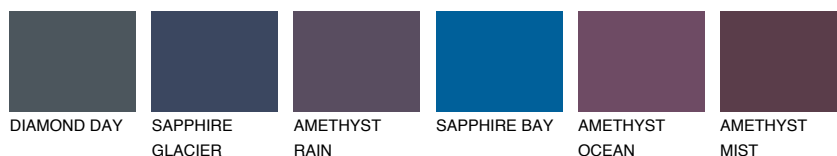

LANZAROTE4 LN4☀ 35% **TSR 32%****Kompatibilna boja****BOJE PALETE COLOURS OF NATURE****Boje palete Intense**

Više informacija o žbukama i bojama, možete pronaći na
www.ceresit.hr