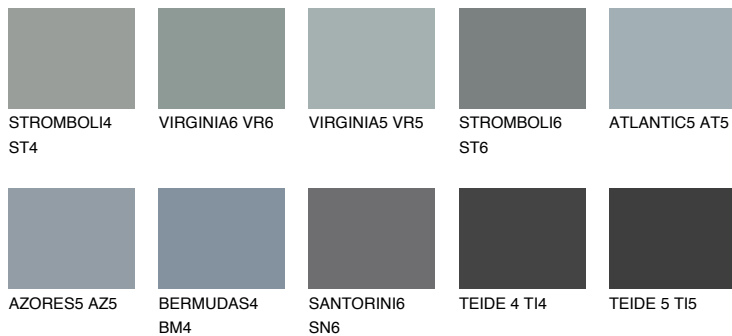

LANZAROTE4 LN4☀ 35% **TSR 32%****Kompatibilna boja****BOJE PALETE COLOURS OF NATURE****Boje palete Intense**

Više informacija o žbukama i bojama, možete pronaći na
www.ceresit.hr