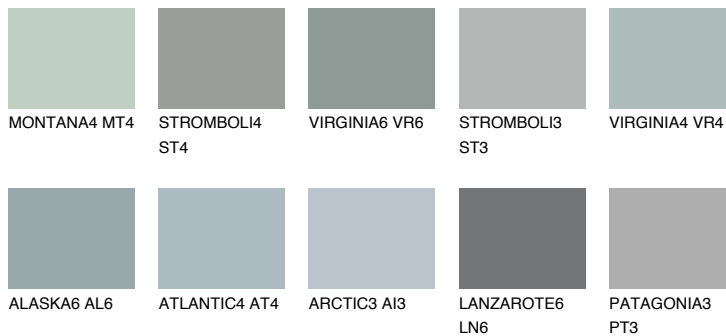

LANZAROTE3 LN3☀ 44% **TSR 40%****Kompatibilna boja****BOJE PALETE COLOURS OF NATURE****Boje palete Intense**

Više informacija o žbukama i bojama, možete pronaći na www.ceresit.hr