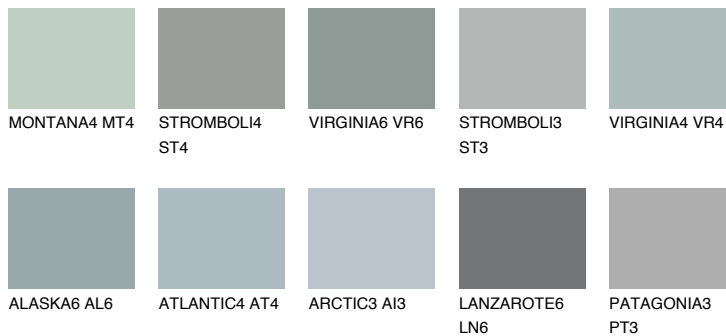

LANZAROTE3 LN3☀ 44% **TSR 40%****Kompatibilna boja****BOJE PALETE COLOURS OF NATURE****Boje palete Intense**

Više informacija o žbukama i bojama, možete pronaći na
www.ceresit.hr