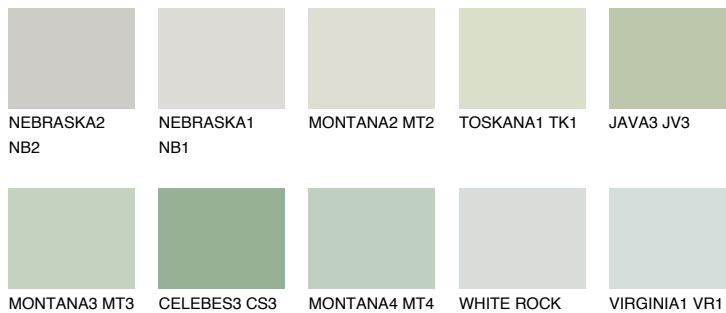

**LANZAROTE2 LN2**63% **TSR** 59%**Kompatibilna boja****BOJE PALETE COLOURS OF NATURE****Boje palete Intense**

Više informacija o žbukama i bojama, možete pronaći na  
[www.ceresit.hr](http://www.ceresit.hr)