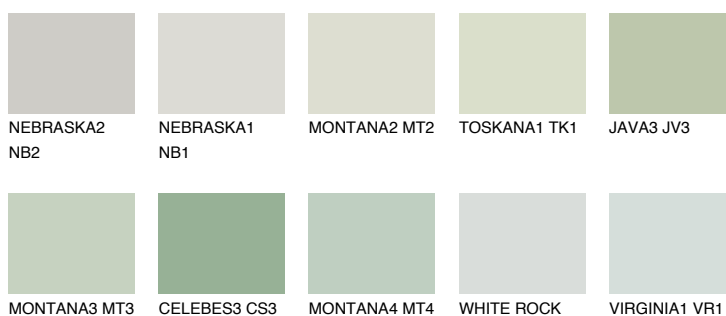

LANZAROTE2 LN263% **TSR** 59%**Kompatibilna boja****BOJE PALETE COLOURS OF NATURE****Boje palete Intense**

Više informacija o žbukama i bojama, možete pronaći na
www.ceresit.hr