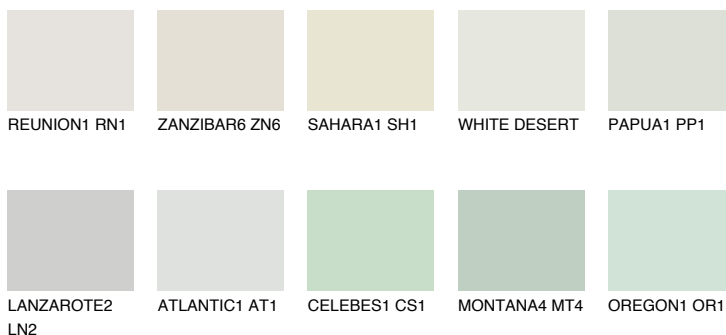

LANZAROTE1 LN175% **TSR** 73%**Kompatibilna boja****BOJE PALETE COLOURS OF NATURE****Boje palete Intense**

Više informacija o žbukama i bojama, možete pronaći na www.ceresit.hr