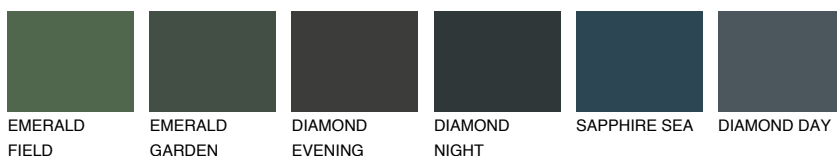

LANZAROTE1 LN175% **TSR** 73%**Kompatibilna boja****BOJE PALETE COLOURS OF NATURE****Boje palete Intense**

Više informacija o žbukama i bojama, možete pronaći na www.ceresit.hr