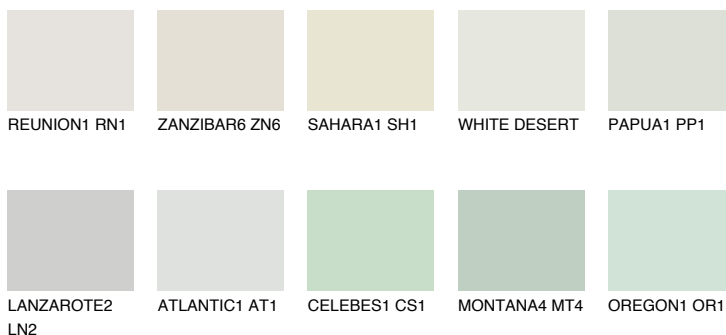

**LANZAROTE1 LN1**75% **TSR** 73%**Kompatibilna boja****BOJE PALETE COLOURS OF NATURE****Boje palete Intense**

Više informacija o žbukama i bojama, možete pronaći na [www.ceresit.hr](http://www.ceresit.hr)