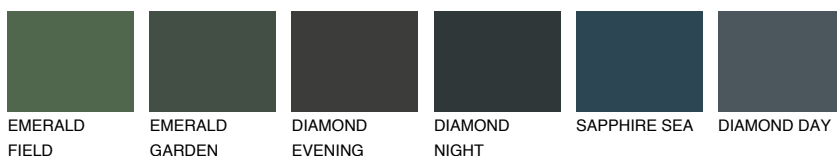

**LANZAROTE1 LN1**75% **TSR** 73%**Kompatibilna boja****BOJE PALETE COLOURS OF NATURE****Boje palete Intense**

Više informacija o žbukama i bojama, možete pronaći na [www.ceresit.hr](http://www.ceresit.hr)