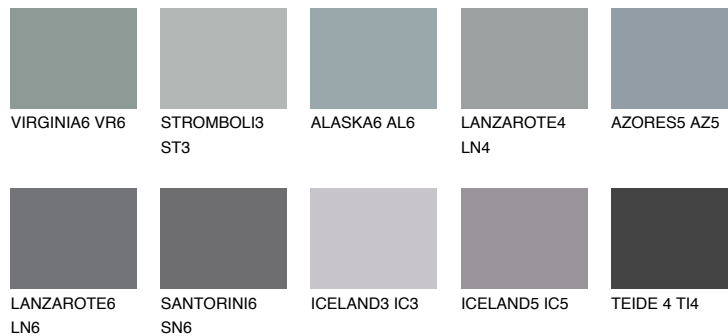

**AZORES6 AZ6**☀ 23% **TSR 23%****Kompatibilna boja****BOJE PALETE COLOURS OF NATURE****Boje palete Intense**

Više informacija o žbukama i bojama, možete pronaći na www.ceresit.hr