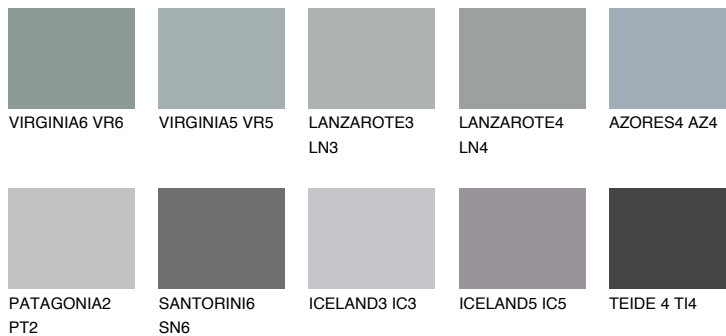

AZORES5 AZ533% **TSR** 33%**Kompatibilna boja****BOJE PALETE COLOURS OF NATURE****Boje palete Intense**

Više informacija o žbukama i bojama, možete pronaći na www.ceresit.hr