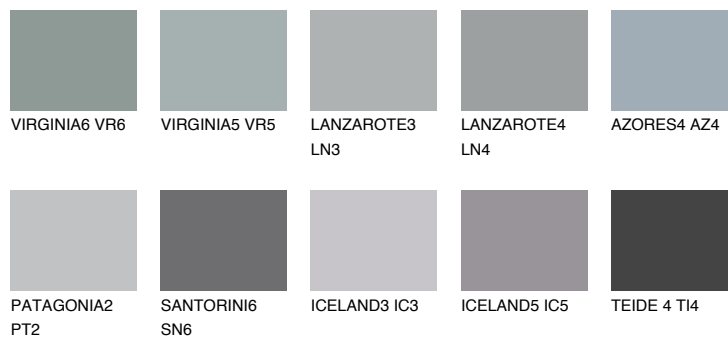

AZORES5 AZ533% **TSR** 33%**Kompatibilna boja****BOJE PALETE COLOURS OF NATURE****Boje palete Intense**

Više informacija o žbukama i bojama, možete pronaći na www.ceresit.hr