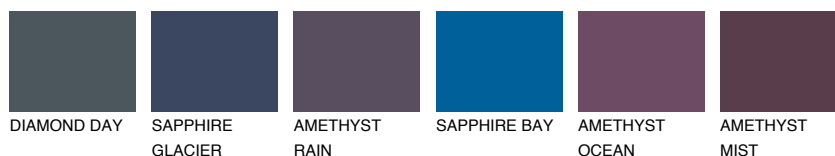

AZORES5 AZ533% **TSR** 33%**Kompatibilna boja****BOJE PALETE COLOURS OF NATURE****Boje palete Intense**

Više informacija o žbukama i bojama, možete pronaći na www.ceresit.hr