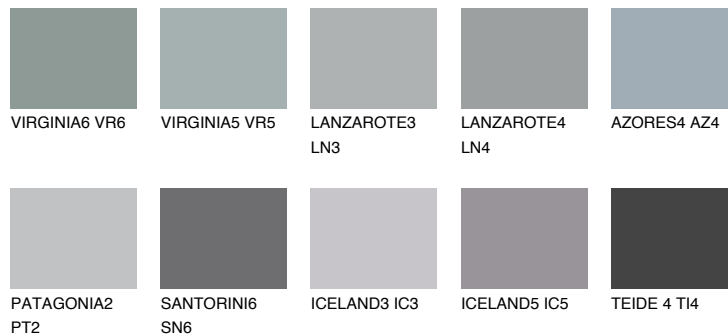

**AZORES5 AZ5**33% **TSR** 33%**Kompatibilna boja****BOJE PALETE COLOURS OF NATURE****Boje palete Intense**

Više informacija o žbukama i bojama, možete pronaći na [www.ceresit.hr](http://www.ceresit.hr)