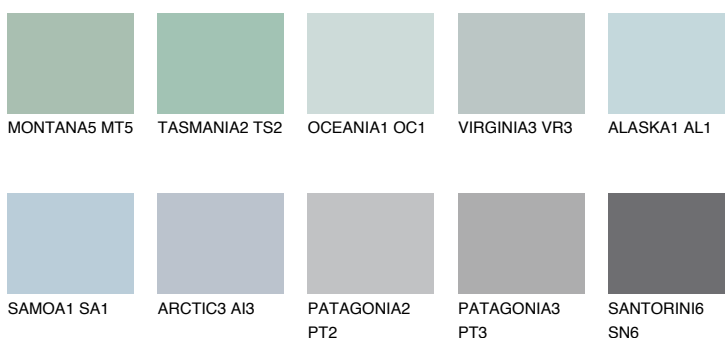

**TAHITI1 TH1**60% **TSR** 61%**Kompatibilna boja****BOJE PALETE COLOURS OF NATURE****Boje palete Intense**

Više informacija o žbukama i bojama, možete pronaći na [www.ceresit.hr](http://www.ceresit.hr)