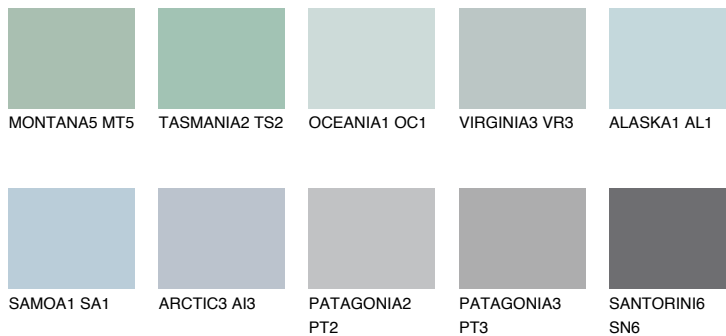

**TAHITI1 TH1**60% **TSR** 61%**Kompatibilna boja****BOJE PALETE COLOURS OF NATURE****Boje palete Intense**

Više informacija o žbukama i bojama, možete pronaći na www.ceresit.hr